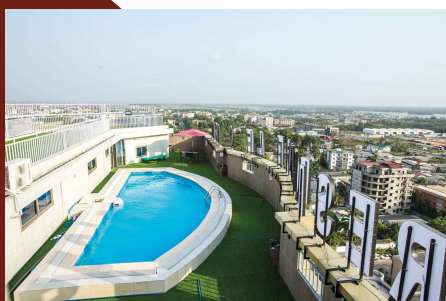

## UNE TERRASSE + PISCINE

Avec une capacité d'accueil de 150 personnes, l'espace terrasse + piscine vous donne une vue panoramique sur la ville de Douala

**A PARTIR DE 1 000 000 FCFA**

LES ESPACES PEUVENT ÊTRE VENDUS AVEC LES CHAISES, TABLES,  
LES COUVERTS ET LE TRAITEUR.