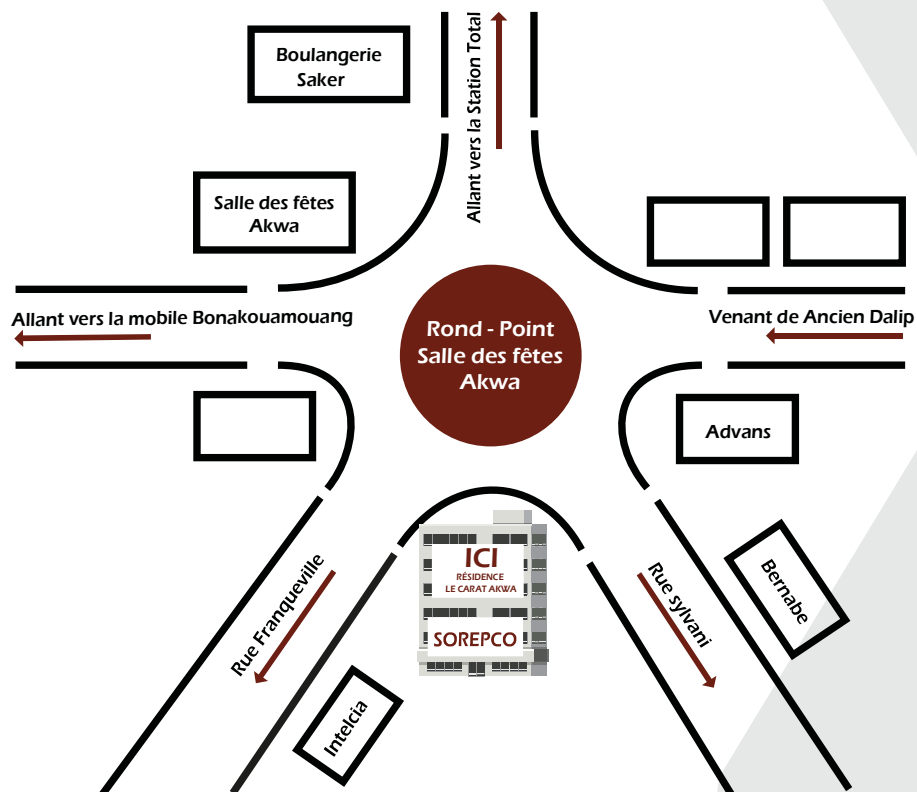

# RÉSIDENCE LE CARAT AKWA

📍 Cameroun, Douala, Akwa,  
Rond - point Salle des fêtes

Nous Contacter :

+237 690 48 21 49

carat.akwa@scisotradic.com

## Plan de Localisation